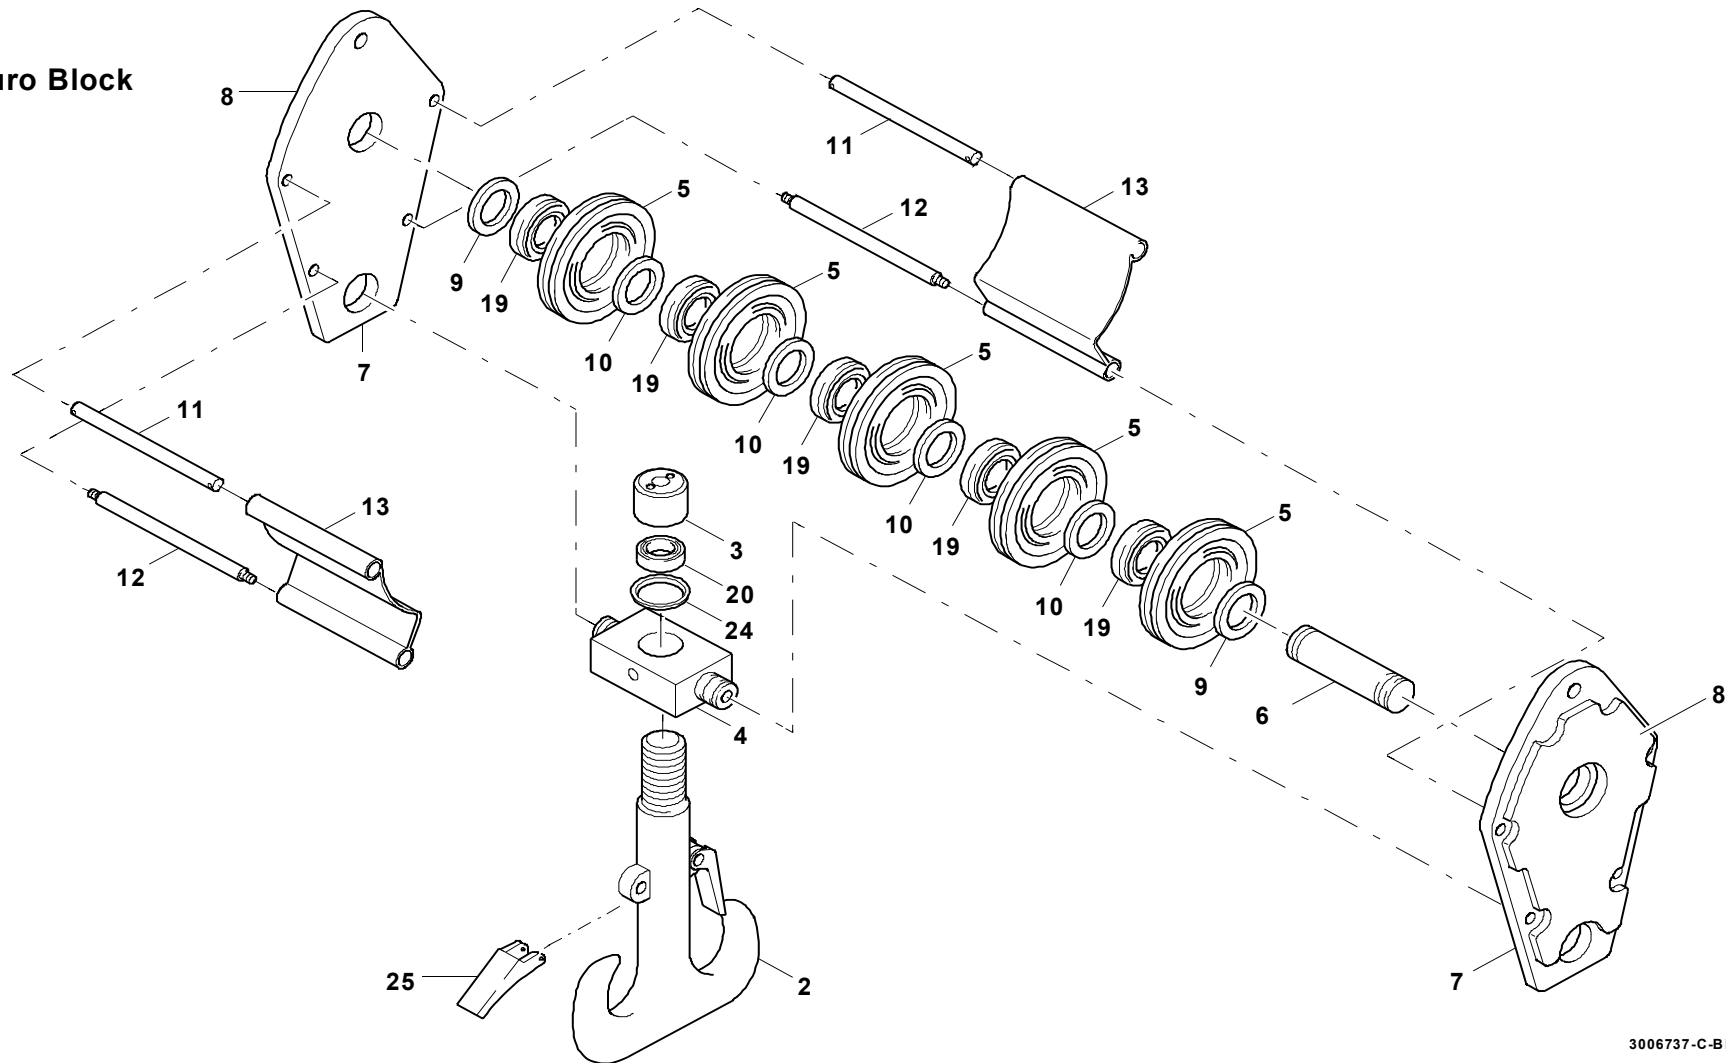

GROVE

HAKENFLASCCH 50 T (DOPPELHAKEN)
 HOOK BLOCK 50 T (DOUBLE HOOK)

BILDТАFЕL
 PICTORIAL DISPLAY

GMK 3050
BE 705
G 525

01.04

3006737-ETL C

1/2

Euro Block

GROVE

HAKENFLASCCH 50 T (DOPPELHAKEN)
 HOOK BLOCK 50 T (DOUBLE HOOK)

BILDTADEL
 PICTORIAL DISPLAY

GMK 3050
BE 705
G 525

01.04

3006737-ETL C

2/2

De Haan